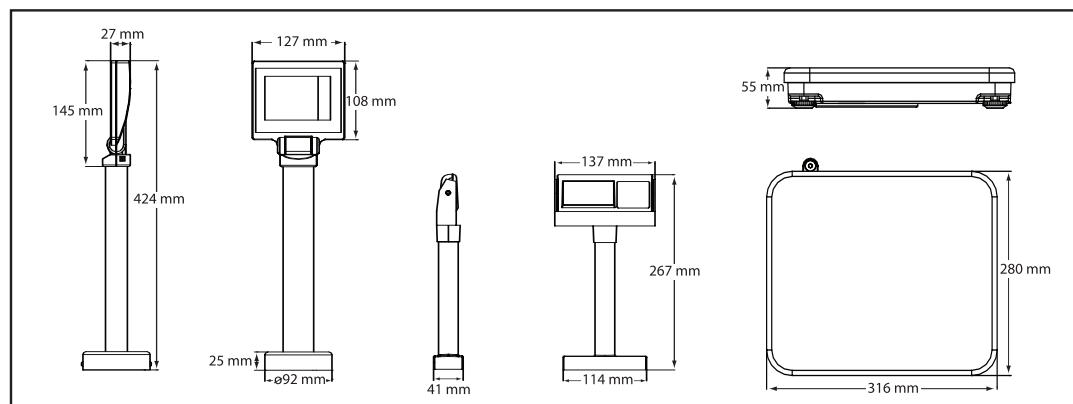

Serie RV Balanza registradora

Especificaciones técnicas

Modelo	RV-3211	RV-4211
Capacidad y precisión de lectura	15kg x 5g	15kg x 5g
Display	Solo peso 1 línea	Cálculo de precio 4 líneas Peso, precio por unidad, precio total, tara
Tipo de display	Display LCD con retroiluminación de alto contraste con apagado automático de ahorro de energía	
Construcción	Base de aluminio fundido a presión con plato de acero inoxidable redondeado	
Unidades el display	kg, lb	
Protocolos disponibles	Protocolos de comunicación para la mayoría de sistemas de punto de venta de cálculo de precio y solo peso	
Repetibilidad (desviación est.)	<1d	
Linealidad y precisión	≤1d	
Error de carga en esquinas / Histéresis	≤1d	
Indicadores de pantalla	Centro de cero, neto, tara, tara preajustada	
Teclado	2 teclas de membrana táctil en relieve: cero y tara	
Rango cero	+/-2% de capacidad total de balanza	
Rango tara	Capacidad total por sustracción	
Temperatura de funcionamiento	-10° a 40°C	
Rango de humedad	85% de humedad relativa, sin condensación	
Alimentación	Adaptador de CA de 9 V CC / 500 mA	
Tamaño de plato	280 x 316mm	
Altura de balanza	Altura mínima: 55 mm	
Dimensiones de transporte	395mm x 445mm x 160mm	
Peso de transporte	4,7kg	
Otras características	Ajuste automático a cero, nivel de filtrado	

Dimensiones

Su proveedor local Ohaus:

Accesorios

Cable de comunicación con punto de venta
Equipo de plato cuadrado para montaje alineado en mostrador

CE

ISO 9001:2000
Sistema de Gestión de Calidad Certificado

www.ohaus.com

© Copyright Ohaus Corporation